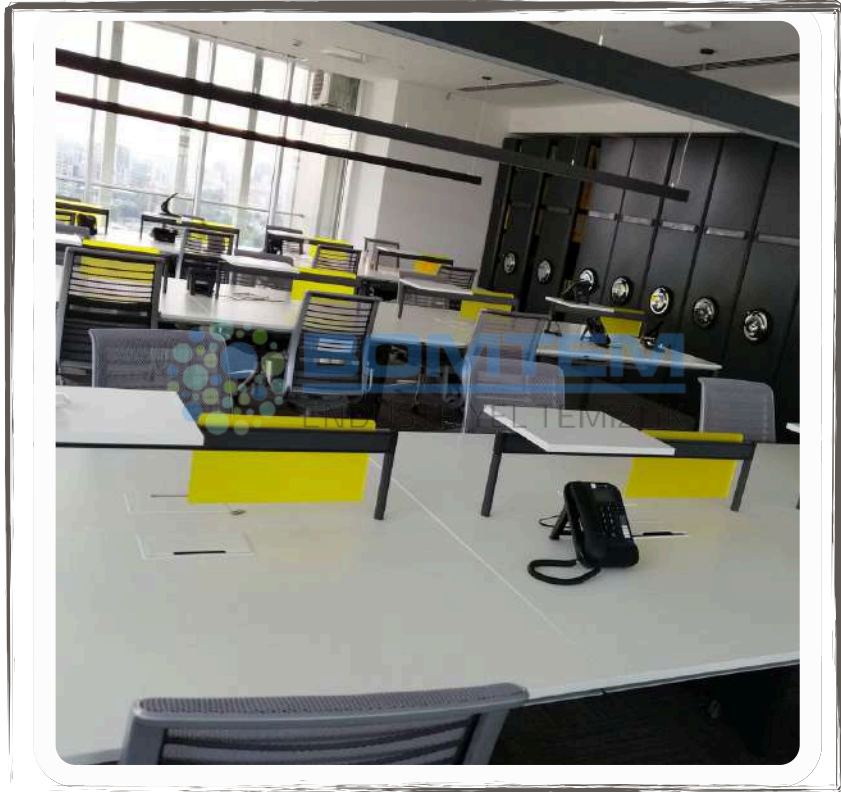

OFİS TEMİZLİĞİ