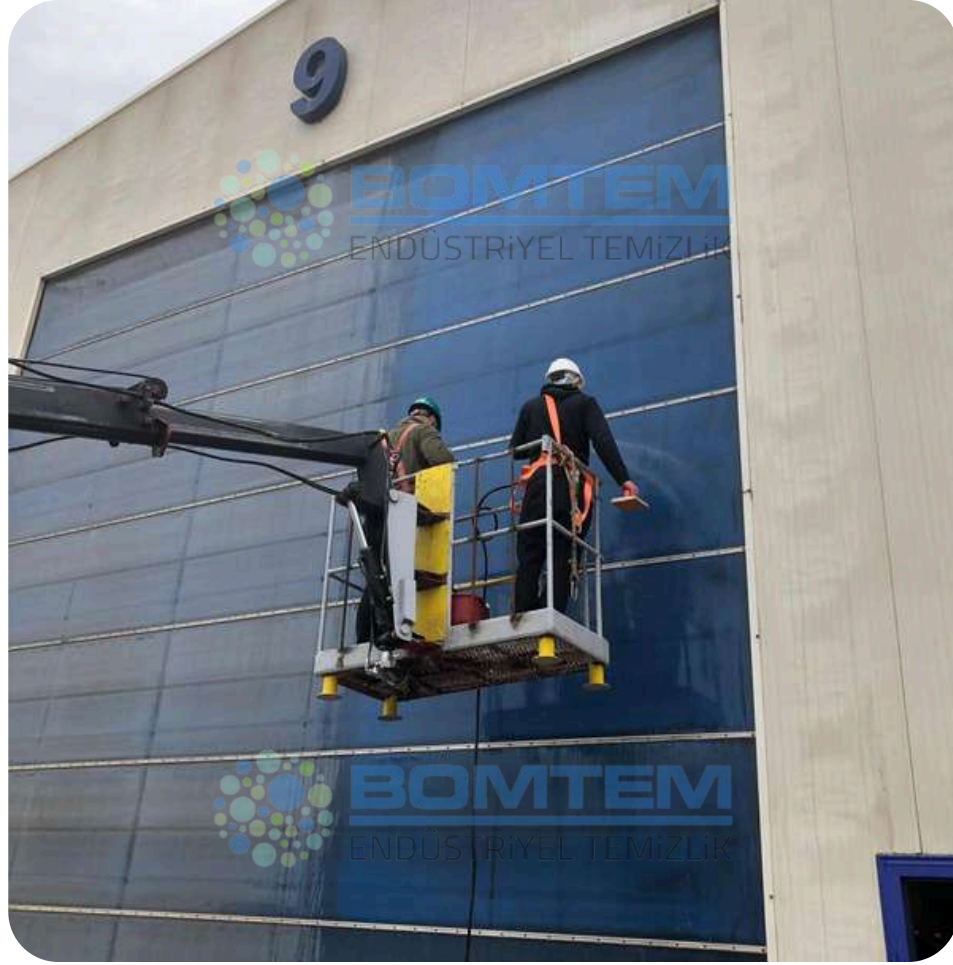

H İ Z M E T L E R İ M İ Z

Hizmetlerimiz Hakkında

Müşterilerimize en kaliteli temizlik hizmetini sunmak amacıyla her zaman titizlikle ve özenle çalışmaktayız. Sunmuş olduğumuz hizmetleri bir sonraki sayfalarımızda bulabilirsiniz.