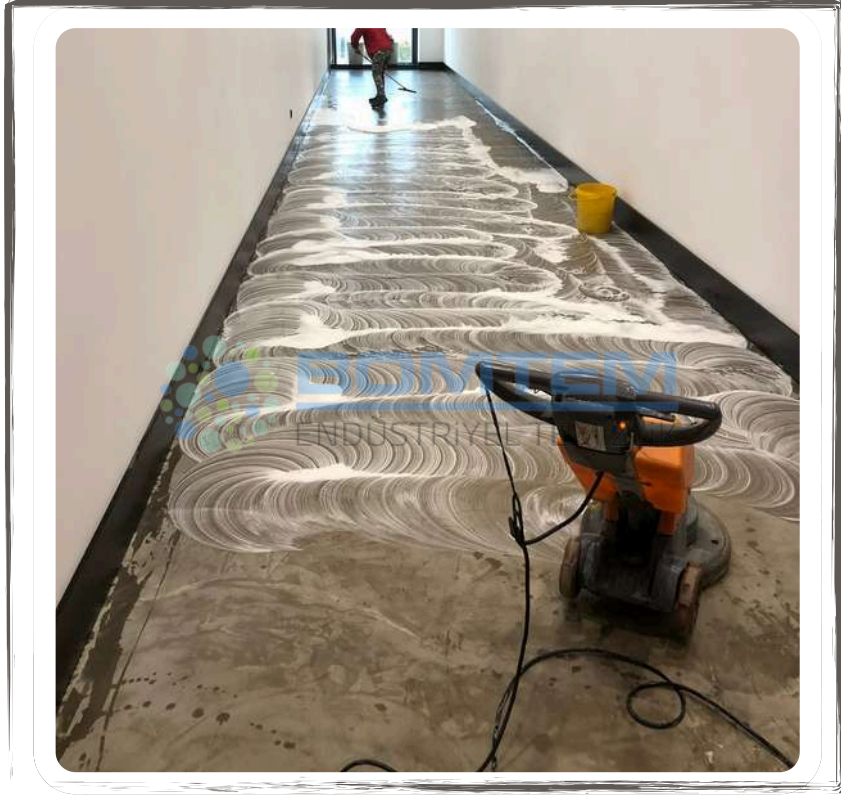

DIĞER HİZMETLERİMİZ

ZEMİN TEMİZLİĞİ